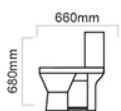

DELL 5 ONE PIECE COMMODE